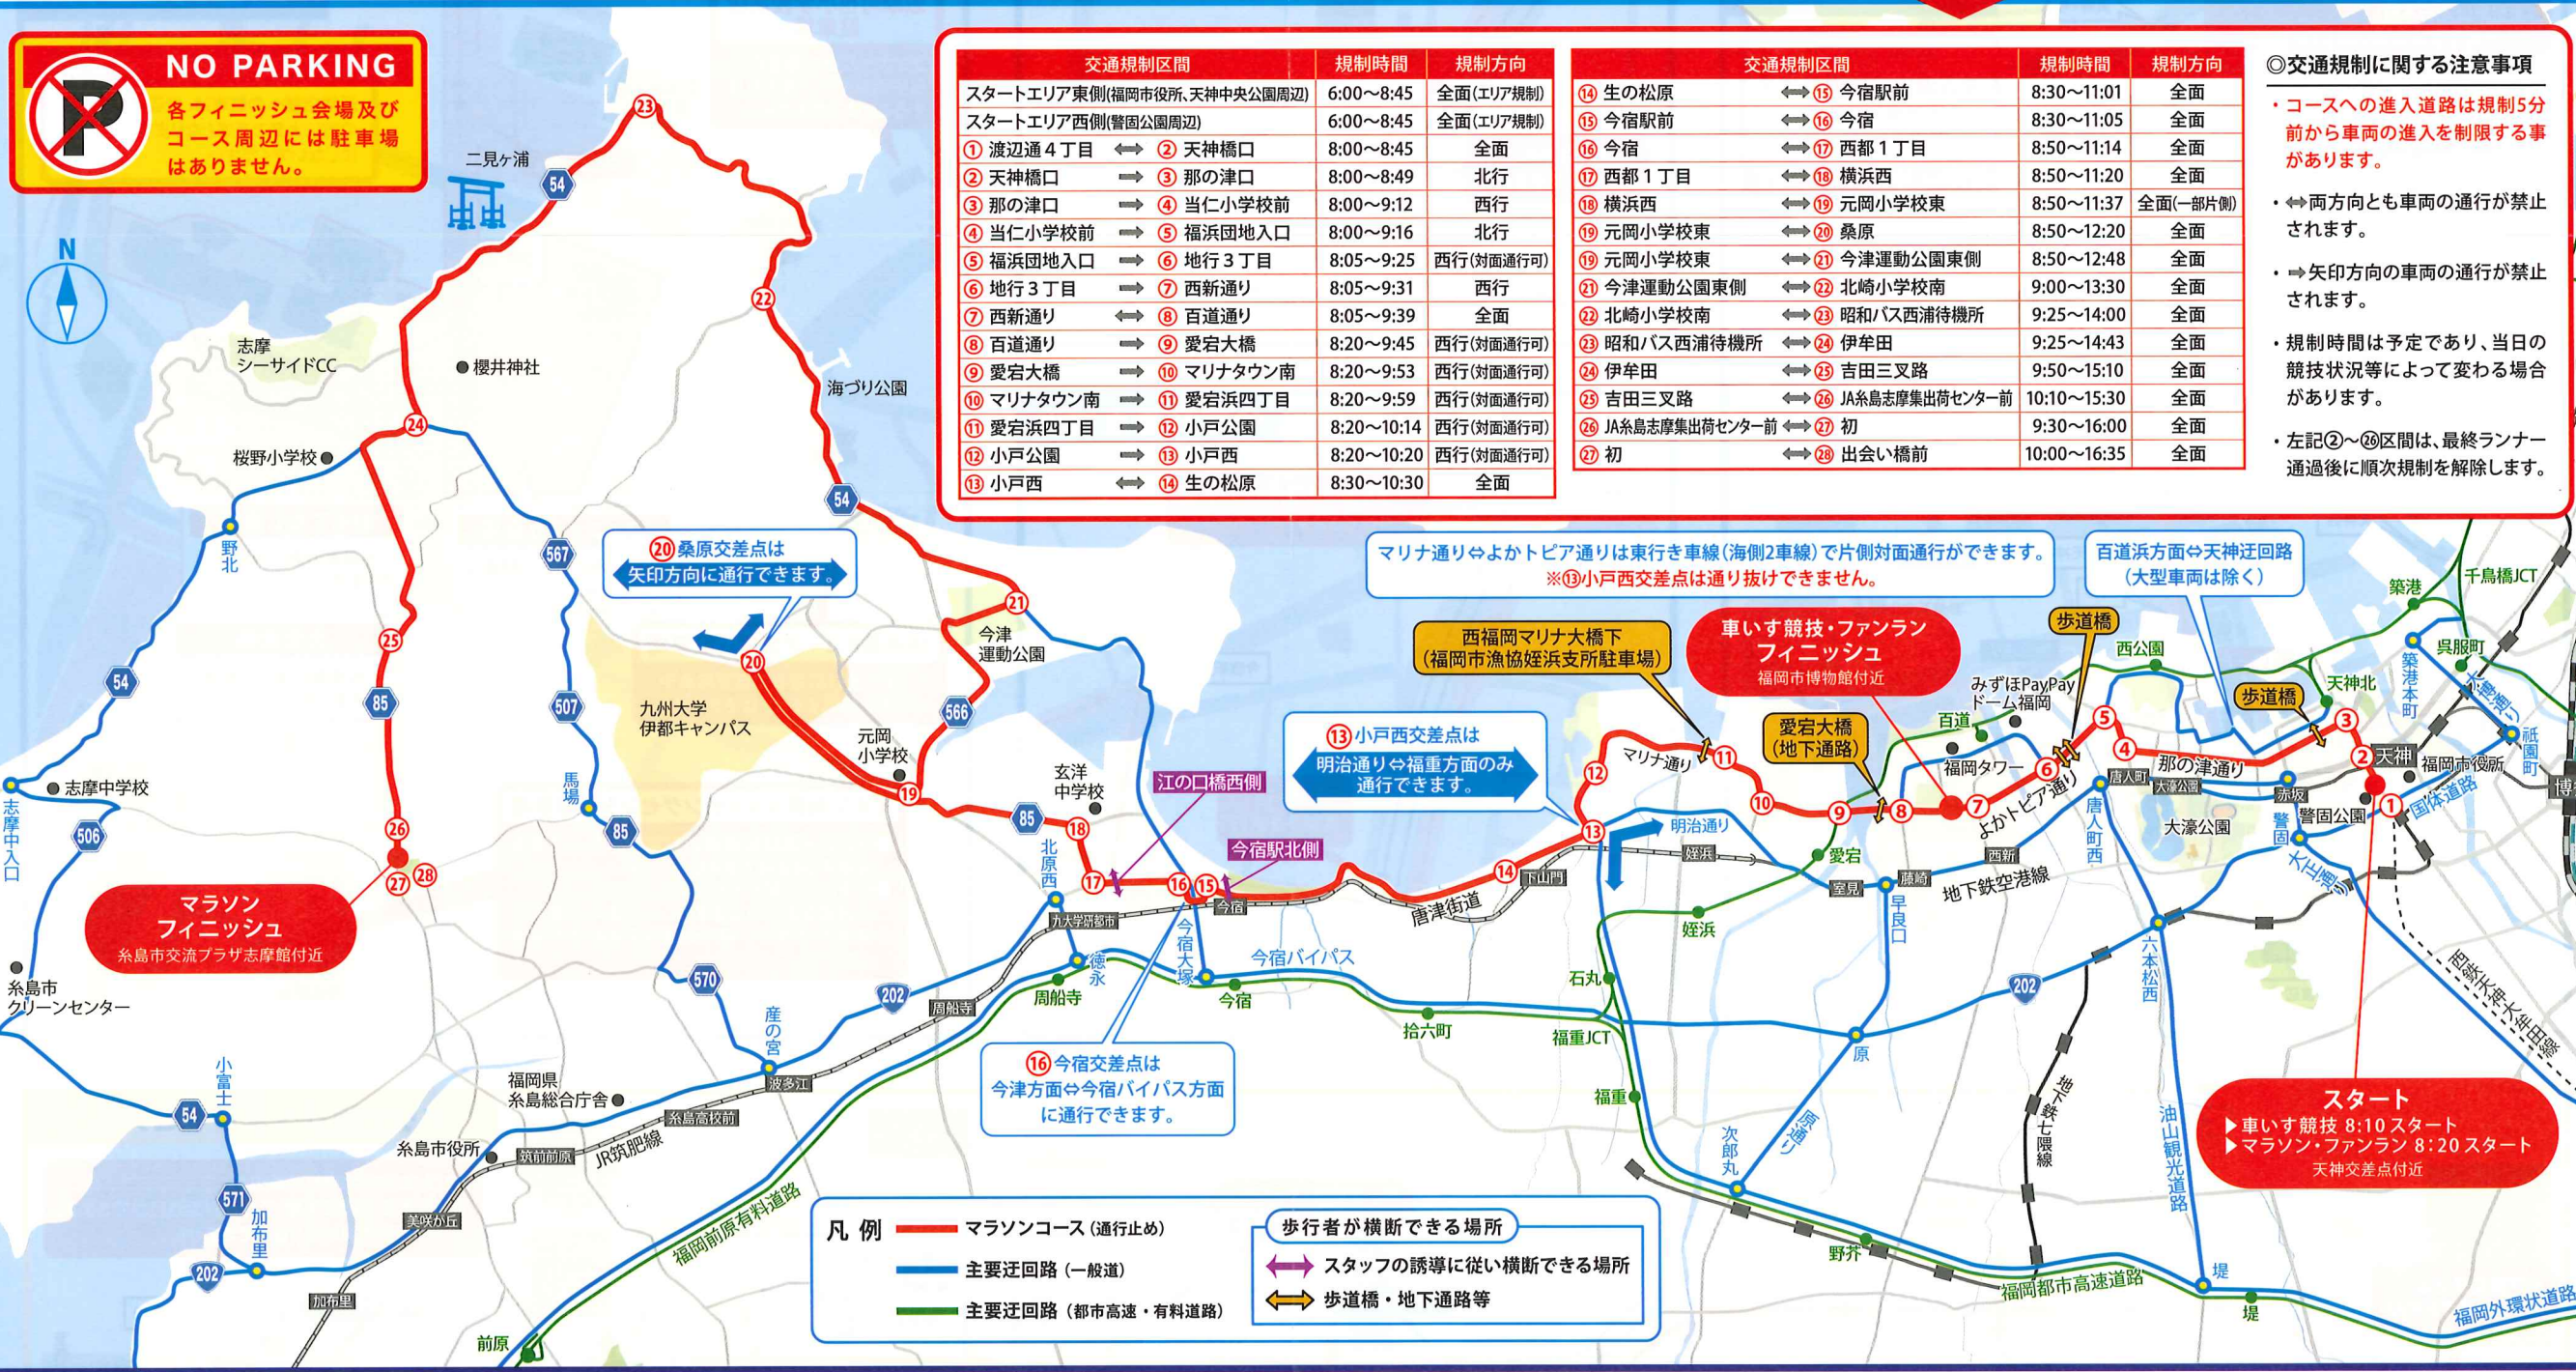

交通規制予定時間 / 令和6年11月10日(日) 6:00~16:35 ※場所により規制時間が異なります。詳しくは下の表をご覧ください。 裏面もご覧ください

**NO PARKING**  
各フィニッシュ会場及びコース周辺には駐車場はありません。

交通規制区間	規制時間	規制方向
スタートエリア東側(福岡市役所、天神中央公園周辺)	6:00~8:45	全面(エリア規制)
スタートエリア西側(警固公園周辺)	6:00~8:45	全面(エリア規制)
① 渡辺通4丁目 ↔ ② 天神橋口	8:00~8:45	全面
② 天神橋口 → ③ 那の津口	8:00~8:49	北行
③ 那の津口 → ④ 当仁小学校前	8:00~9:12	西行
④ 当仁小学校前 → ⑤ 福浜団地入口	8:00~9:16	北行
⑤ 福浜団地入口 → ⑥ 地行3丁目	8:05~9:25	西行(対面通行可)
⑥ 地行3丁目 → ⑦ 西新通り	8:05~9:31	西行
⑦ 西新通り ↔ ⑧ 百道通り	8:05~9:39	全面
⑧ 百道通り → ⑨ 愛宕大橋	8:20~9:45	西行(対面通行可)
⑨ 愛宕大橋 → ⑩ マリナタウン南	8:20~9:53	西行(対面通行可)
⑩ マリナタウン南 → ⑪ 愛宕浜四丁目	8:20~9:59	西行(対面通行可)
⑪ 愛宕浜四丁目 → ⑫ 小戸公園	8:20~10:14	西行(対面通行可)
⑫ 小戸公園 → ⑬ 小戸西	8:20~10:20	西行(対面通行可)
⑬ 小戸西 ↔ ⑭ 生の松原	8:30~10:30	全面

交通規制区間	規制時間	規制方向
⑭ 生の松原 ↔ ⑮ 今宿駅前	8:30~11:01	全面
⑮ 今宿駅前 ↔ ⑯ 今宿	8:30~11:05	全面
⑯ 今宿 ↔ ⑰ 西都1丁目	8:50~11:14	全面
⑰ 西都1丁目 ↔ ⑱ 横浜西	8:50~11:20	全面
⑱ 横浜西 ↔ ⑲ 元岡小学校東	8:50~11:37	全面(一部片側)
⑲ 元岡小学校東 ↔ ⑳ 桑原	8:50~12:20	全面
⑲ 元岡小学校東 ↔ ㉑ 今津運動公園東側	8:50~12:48	全面
㉑ 今津運動公園東側 ↔ ㉒ 北崎小学校南	9:00~13:30	全面
㉒ 北崎小学校南 ↔ ㉓ 昭和バス西浦待機所	9:25~14:00	全面
㉓ 昭和バス西浦待機所 ↔ ㉔ 伊牟田	9:25~14:43	全面
㉔ 伊牟田 ↔ ㉕ 吉田三叉路	9:50~15:10	全面
㉕ 吉田三叉路 ↔ ㉖ JA糸島志摩集出荷センター前	10:10~15:30	全面
㉖ JA糸島志摩集出荷センター前 ↔ ㉗ 初	9:30~16:00	全面
㉗ 初 ↔ ㉘ 出会い橋前	10:00~16:35	全面

◎交通規制に関する注意事項

- ・コースへの進入道路は規制5分前から車両の進入を制限する事があります。
- ・↔両方向とも車両の通行が禁止されます。
- ・→矢印方向の車両の通行が禁止されます。
- ・規制時間は予定であり、当日の競技状況等によって変わる場合があります。
- ・左記②~⑳区間は、最終ランナー通過後に順次規制を解除します。

**凡例**

- マラソンコース(通行止め)
- 主要迂回路(一般道)
- 主要迂回路(都市高速・有料道路)
- 歩行者が横断できる場所
- スタッフの誘導に従い横断できる場所
- 歩道橋・地下通路等

**大会当日の交通規制による影響**

- 交通規制実施中のコース上の道路では、車両の通行、横断ができません。(緊急車両を除く)
- 交通規制実施の影響により、バスの運行路線やダイヤの変更、遅れ、運休などが予想されます。
- 交通規制実施の影響により、郵便物や宅配便などの配達遅れなどが予想されます。

大会当日は自転車や歩行者もコースの横断ができません。ご協力をよろしくお願いします。

福岡マラソンでは、ドローン及びそれに類する無人航空機の持ち込み・操縦・飛行などを禁止します。